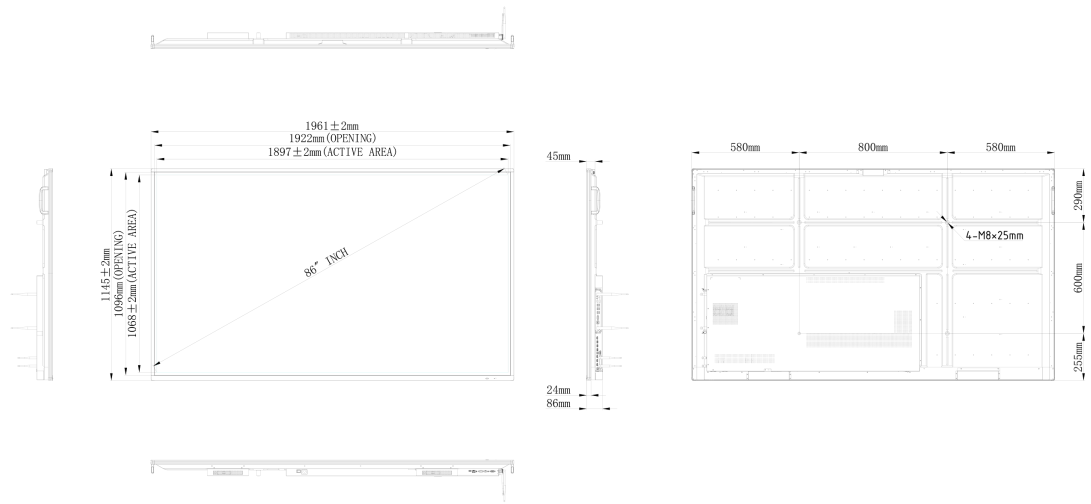

## 10 ABMESSUNGEN / GEWICHT

Produkt Abmessungen B x H x T	1961 x 1145 x 86mm
Verpackung Abmessungen B x H x T	2123 x 1345 x 280mm
Gewicht (ohne Verpackung)	68.4kg
EAN code	4948570117031

Alle Warenzeichen sind eingetragene Handelsmarken. Irrtum und Änderungen in den Spezifikationen vorbehalten. Alle LCD's erfüllen die ISO-9241-307:2008 Pixelfehlerklasse.