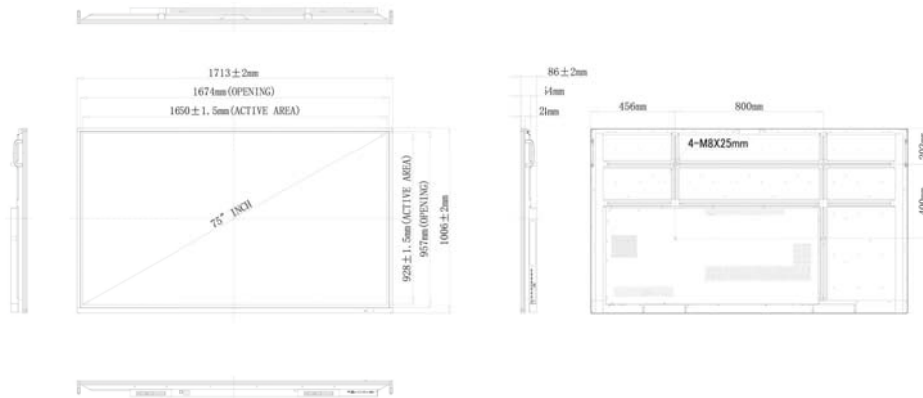

Bildschirmgröße	74.5", 189,3cm
Panel-Technologie	IPS Direct LED, AG coated glass
Physikalische Auflösung	3840 x 2160 (8.3 megapixel 4K UHD)
Bildformat	16:9
Helligkeit	350 cd/m <sup>2</sup> typisch
Kontrastverhältnis	1100:1 typisch
Dynamic contrast	4000:1
Reaktionszeit	6ms
Blickwinkel	horizontal/vertikal: 178°/178°, rechts/links: 89°/89°, nach oben/unten: 89°/89°
Farbunterstützung	1.07B 10bit
Horizontalfrequenz	30 - 80KHz
Vertikalfrequenz	55 - 75Hz
Arbeitsfläche H x B	1649.66 x 927.94mm
Gehäusefarbe/art	schwarz, matt

## 10 ABMESSUNGEN / GEWICHT

EAN code	4948570117024
----------	---------------

Alle Warenzeichen sind eingetragene Handelsmarken. Irrtum und Änderungen in den Spezifikationen vorbehalten. Alle LCD's erfüllen die ISO-9241-307:2008 Pixelfehlerklasse.